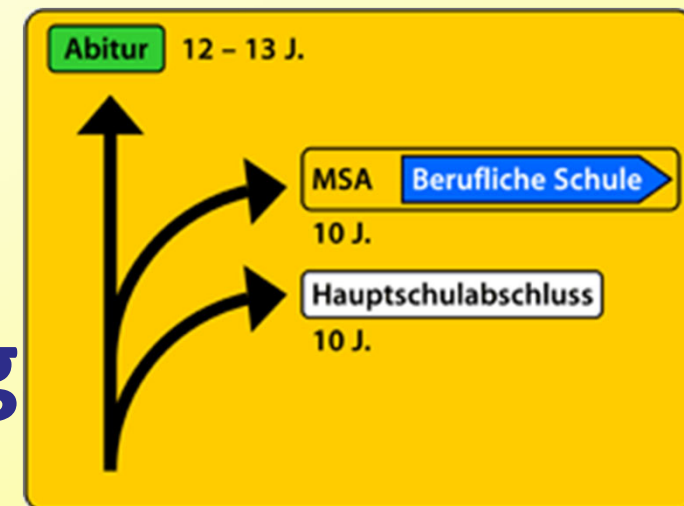

# Anschlussmöglichkeiten

für Schülerinnen und Schüler der  
**Innenstadt GMS Ludwigsburg**  
an den  
**Beruflichen Schulen im  
Landkreis Ludwigsburg**

OStD Wolfgang Ulshöfer von der Robert-Franck-  
Schule Ludwigsburg

# Robert-Franck-Schule

Kaufmännische Schule

Schule des  
Landkreises Ludwigsburg

**Ziel:** Fachhochschulreife und berufliche  
Erstqualifizierung

**Berufskolleg**  
Dauer: 2 Jahre

Schülerinnen und Schüler auf mittlerem oder  
erweitertem Niveau mit mittlerer Reife